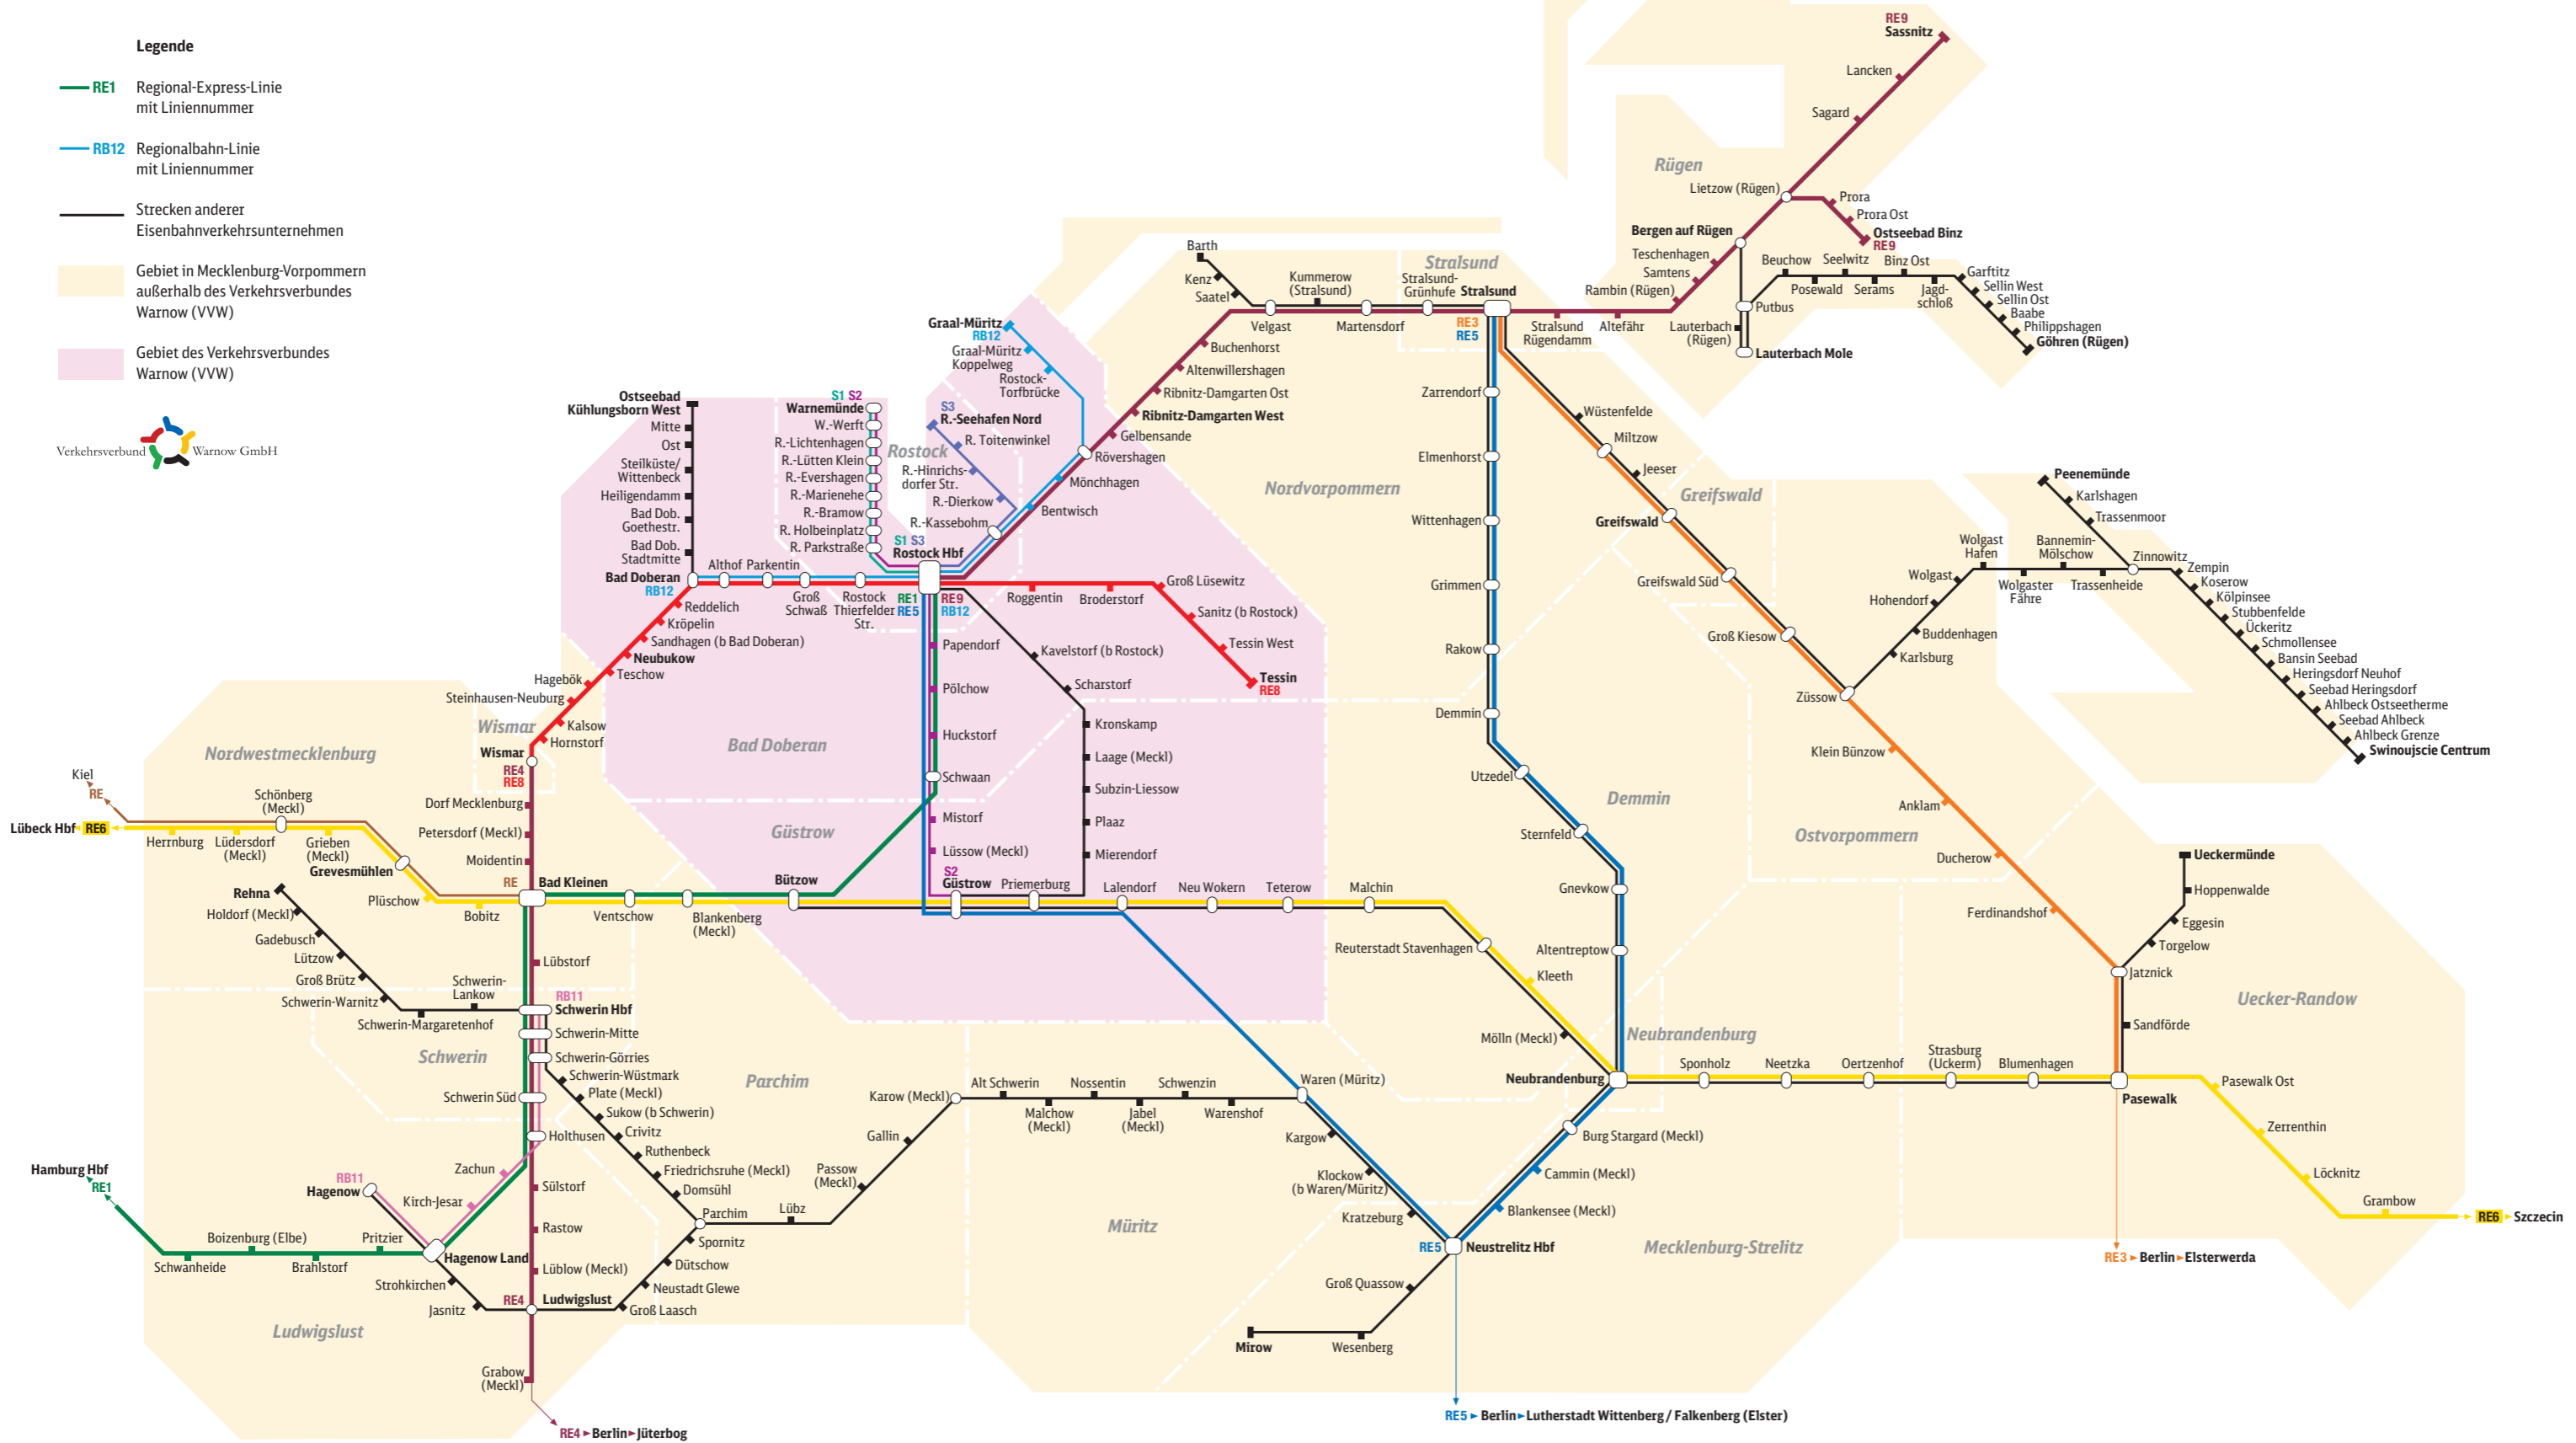

Liniennetz des Regionalverkehrs Mecklenburg-Vorpommern

gültig vom 14.12.2008 bis 12.12.2009

- Legende**
- RE1 Regional-Express-Linie mit Liniennummer
 - RB12 Regionalbahn-Linie mit Liniennummer
 - Strecken anderer Eisenbahnverkehrsunternehmen
 - Gebiet in Mecklenburg-Vorpommern außerhalb des Verkehrsverbundes Warnow (VWV)
 - Gebiet des Verkehrsverbundes Warnow (VWV)
- Verkehrsverbund Warnow GmbH

Herausgeber:
DB Regio AG
Regionalbereich Mecklenburg-Vorpommern
Grünthalplatz 4, 19053 Schwerin

Informationen:
Kundendienst DB Regio Mecklenburg-Vorpommern:
0385 750 2405
Internet unter www.bahn.de

Vorbehaltlich der Bestellung der Länder
Redaktionsschluss: 13.11.2008