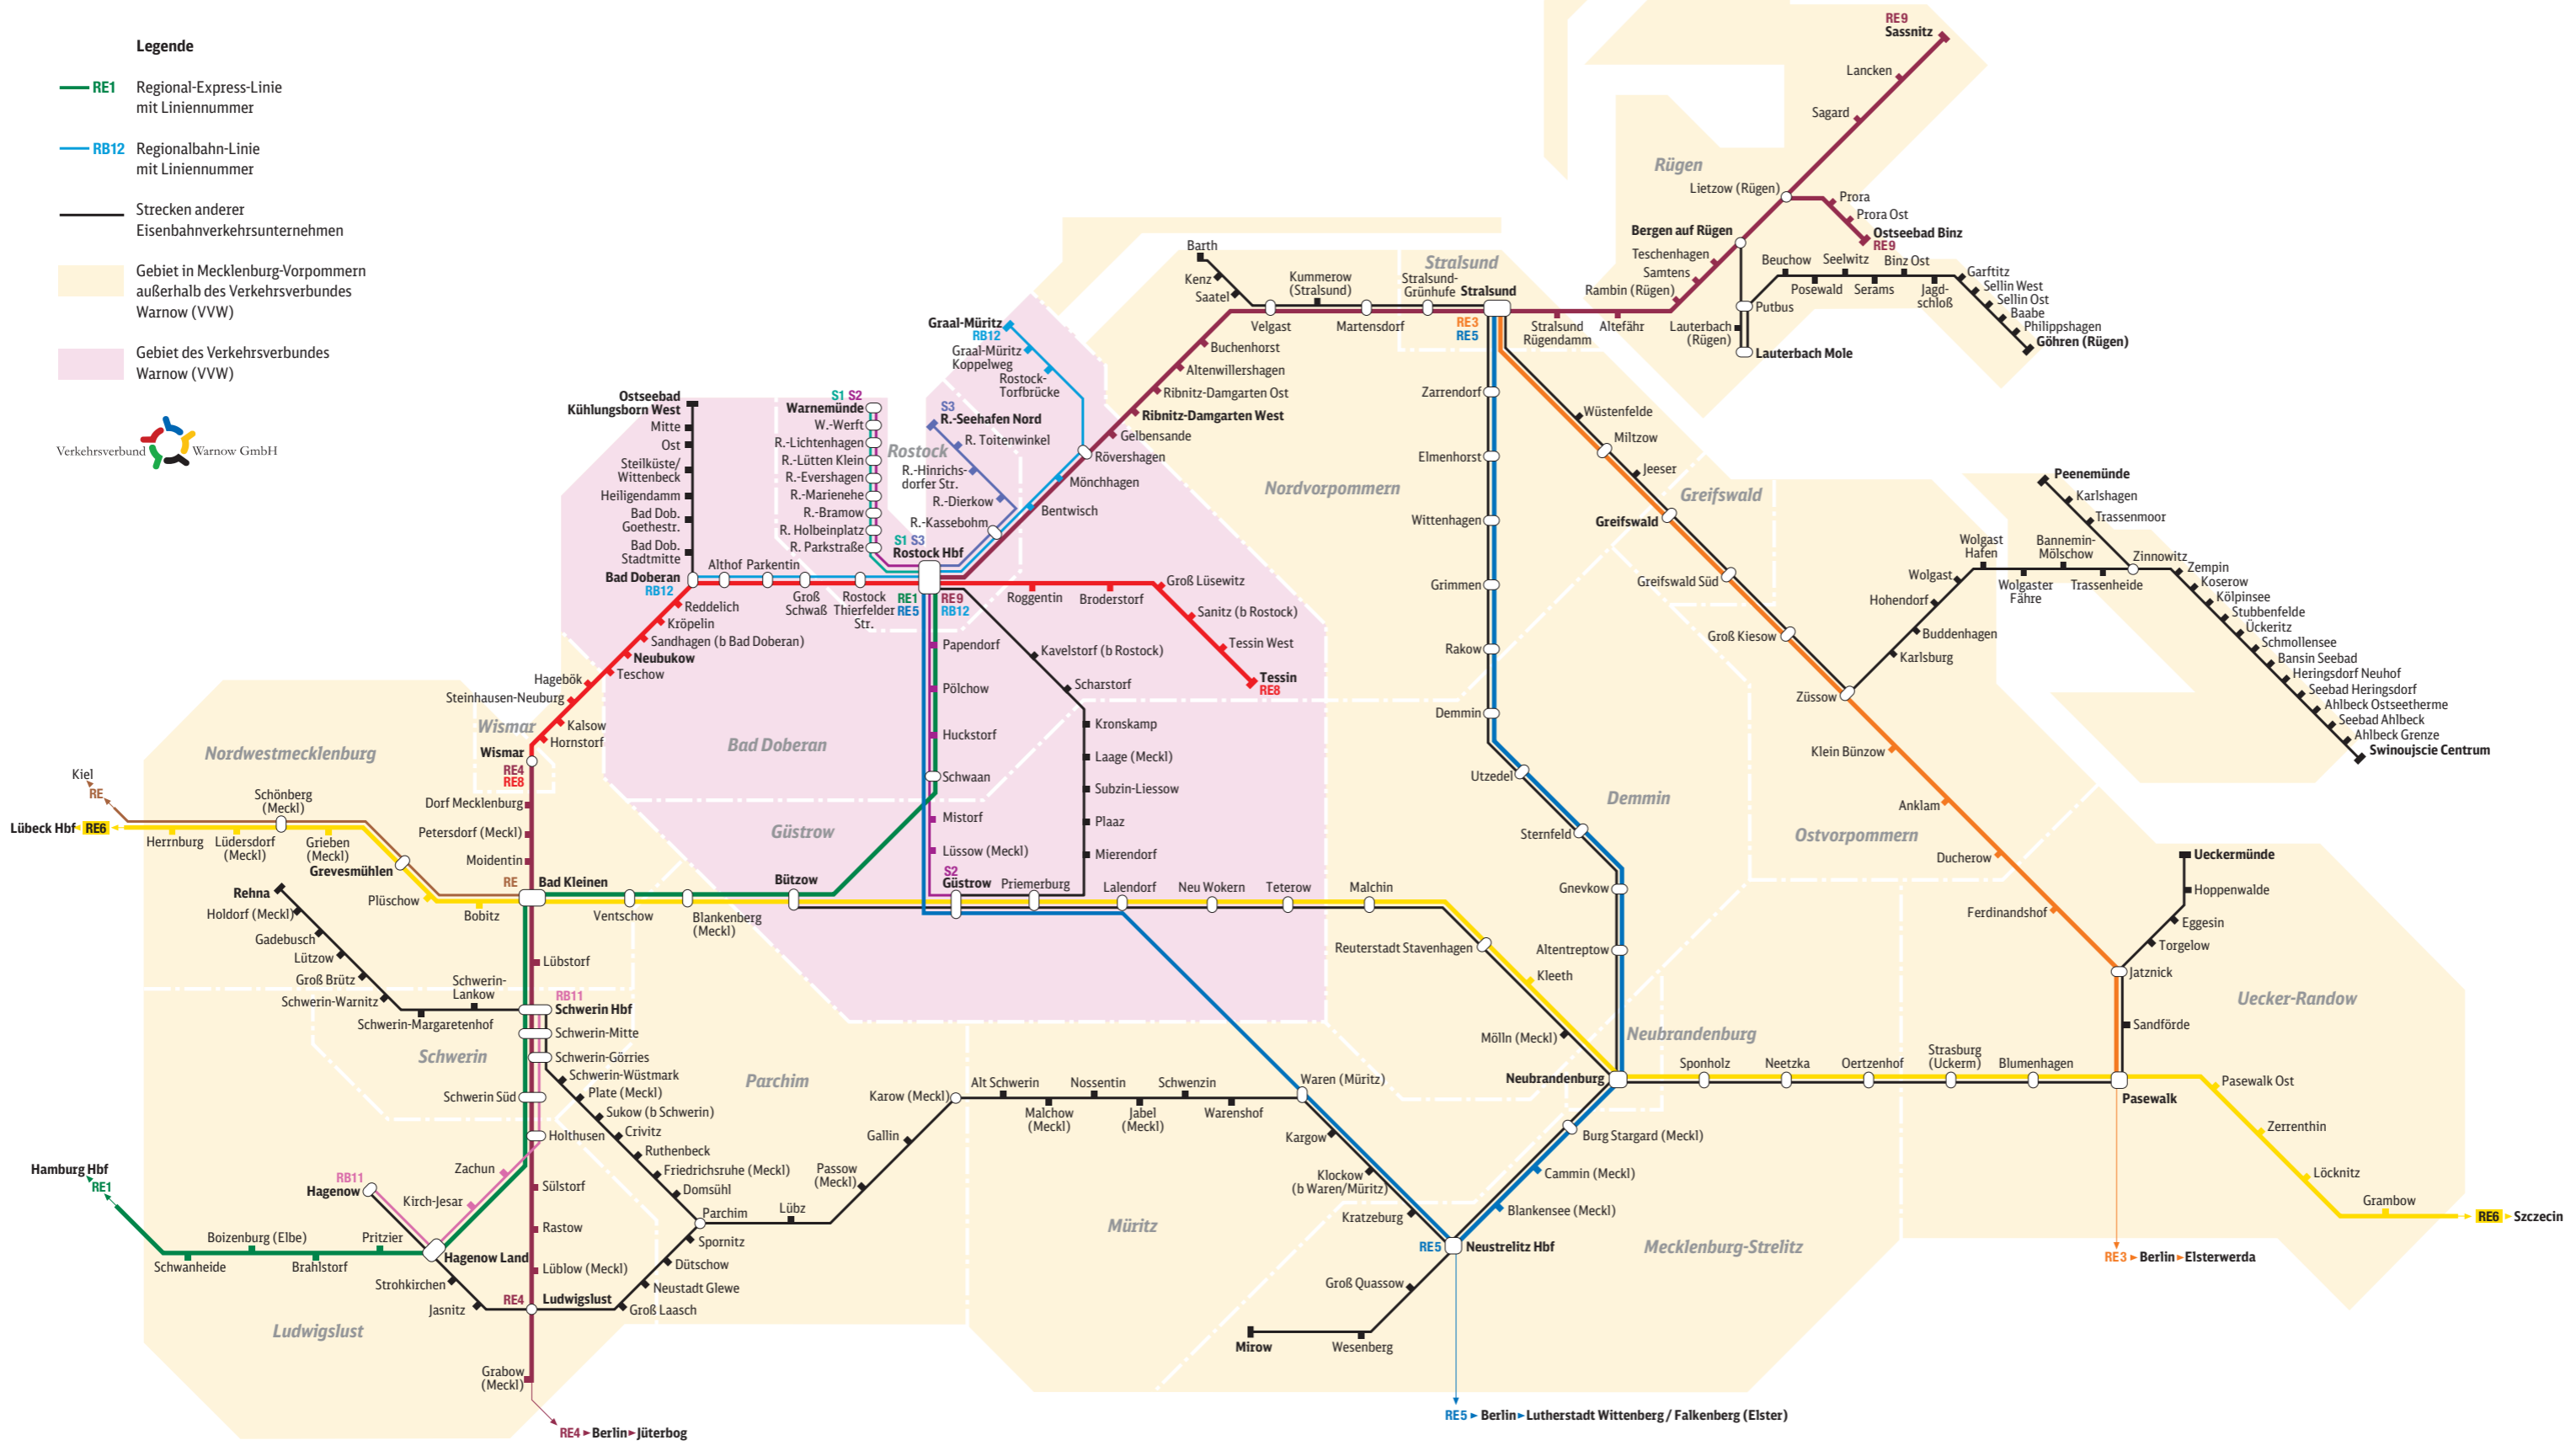

Liniennetz des Regionalverkehrs Mecklenburg-Vorpommern

gültig vom 14.12.2008 bis 12.12.2009

- Legende**
- RE1 Regional-Express-Linie mit Liniennummer
 - RB12 Regionalbahn-Linie mit Liniennummer
 - Strecken anderer Eisenbahnverkehrsunternehmen
 - Gebiet in Mecklenburg-Vorpommern außerhalb des Verkehrsverbundes Warnow (VWV)
 - Gebiet des Verkehrsverbundes Warnow (VWV)
- Verkehrsverbund Warnow GmbH

Herausgeber:
DB Regio AG
Regionalbereich Mecklenburg-Vorpommern
Grünthalplatz 4, 19053 Schwerin

Informationen:
Kundendienst DB Regio Mecklenburg-Vorpommern:
0385 750 2405
Internet unter www.bahn.de

Vorbehaltlich der Bestellung der Länder
Redaktionsschluss: 13.11.2008